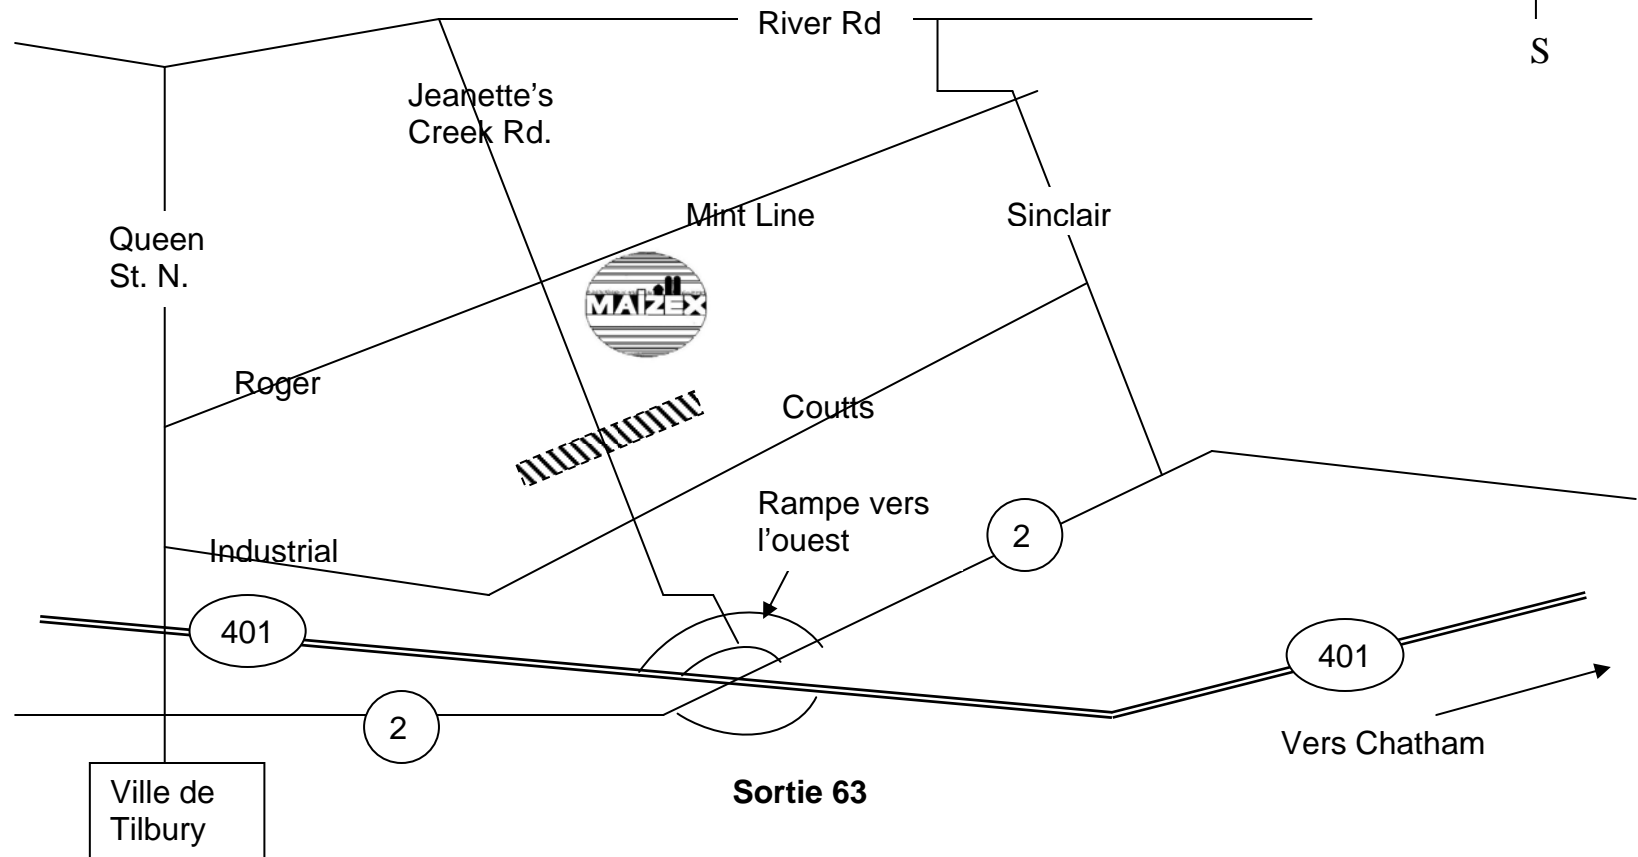

**MAIZEX SEEDS INC.
4488 MINT LINE**

DE L'EST: ½ de chemin en cercle du trèfle, tournez à gauche sur Jeanette's Creek Rd. (de London)

DE L'OUEST: aller autour du trèfle, tournez à droite et aller au -dessous de la colline, tournez à gauche sur la rampe vers l'ouest

– ½ de chemin en cercle de la rampe, tournez à droite sur Jeanette's Creek Rd. (de Windsor)

Maizex Seeds Inc., 4488 Mint Line, RR2 Tilbury, ON N0P 2L0

www.maizex.com

Sans frais: 1-877-682-1720 Téléphone: 1-519-682-1720 Fax: 1-519-682-2144